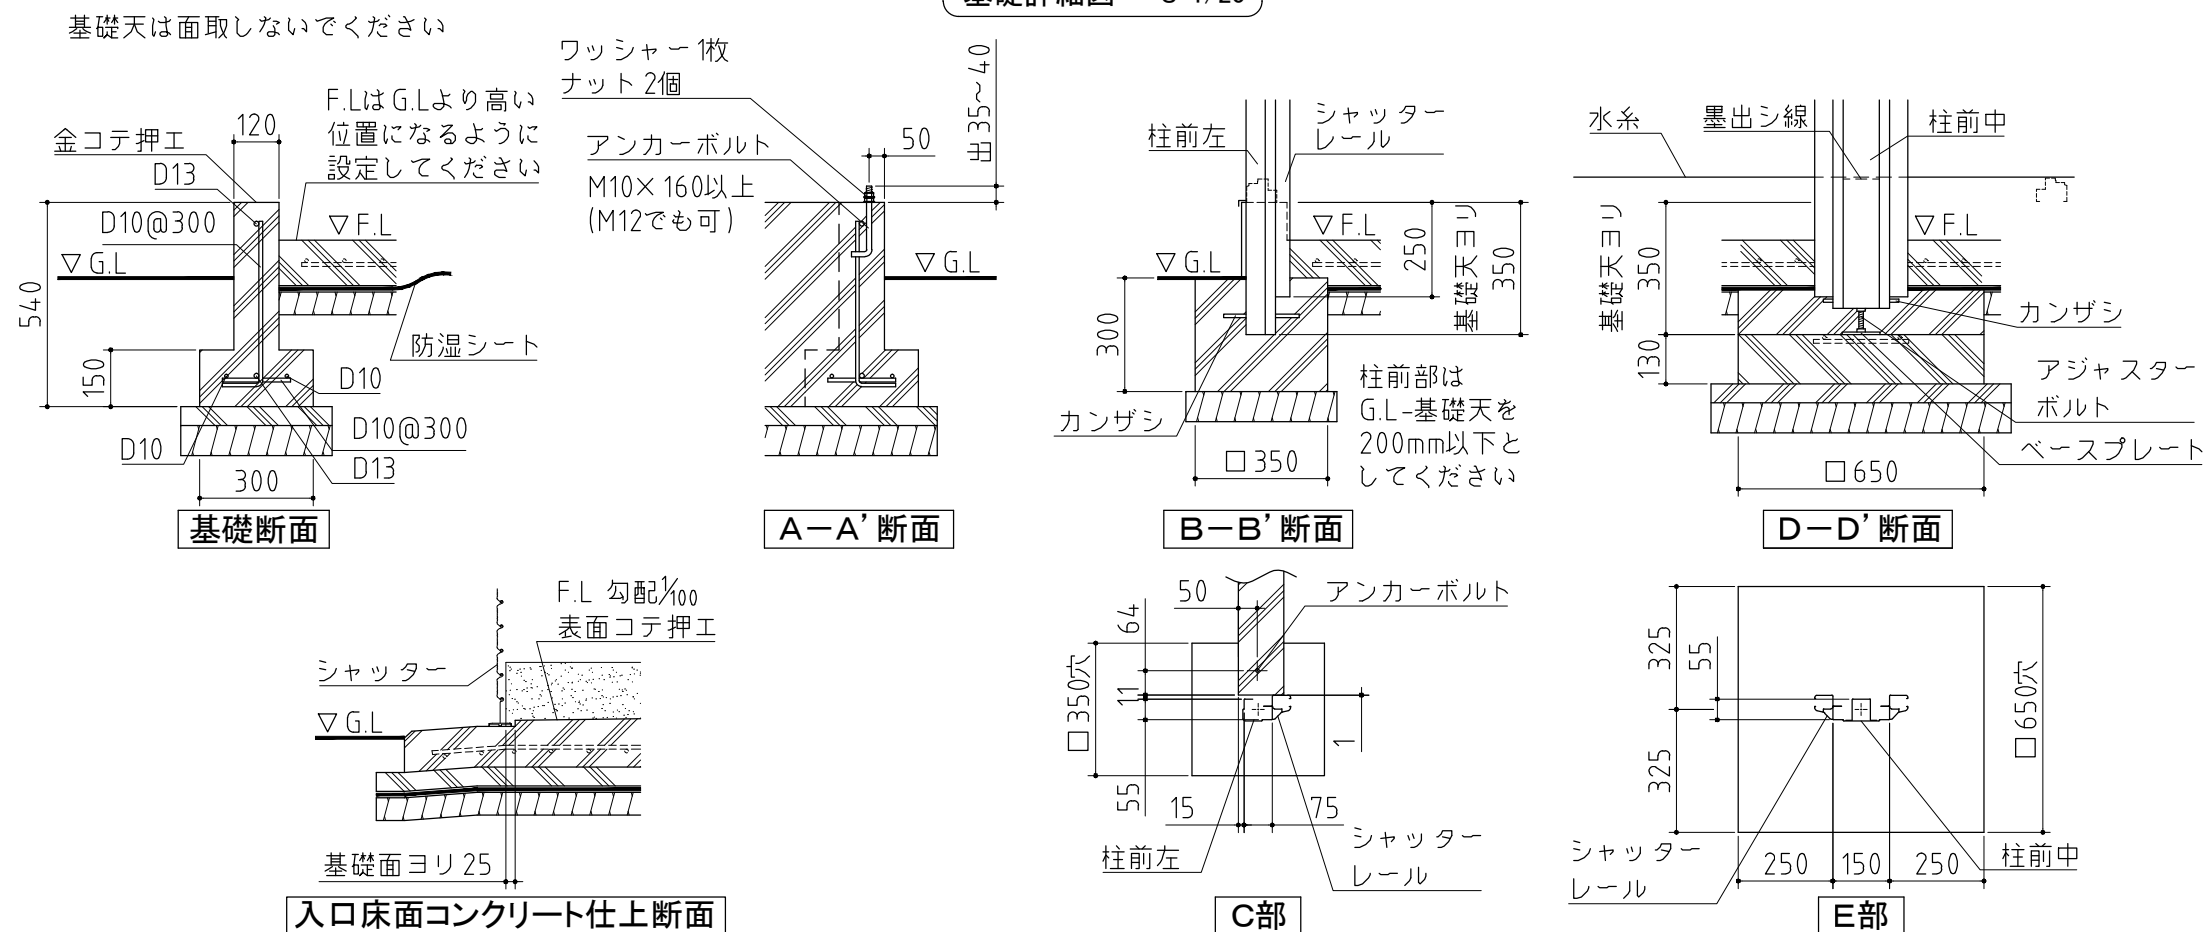

注意
アンカーボルトは布基礎芯ではありません。

×・・・アンカーボルト位置を示す。

基礎詳細図 S=1/20

基礎図 <縮尺> S=1/50
~豪雪型~

機種名 FM-2230SD・HDL

※寒冷地等は地域の実情に合わせた基礎にして下さい。